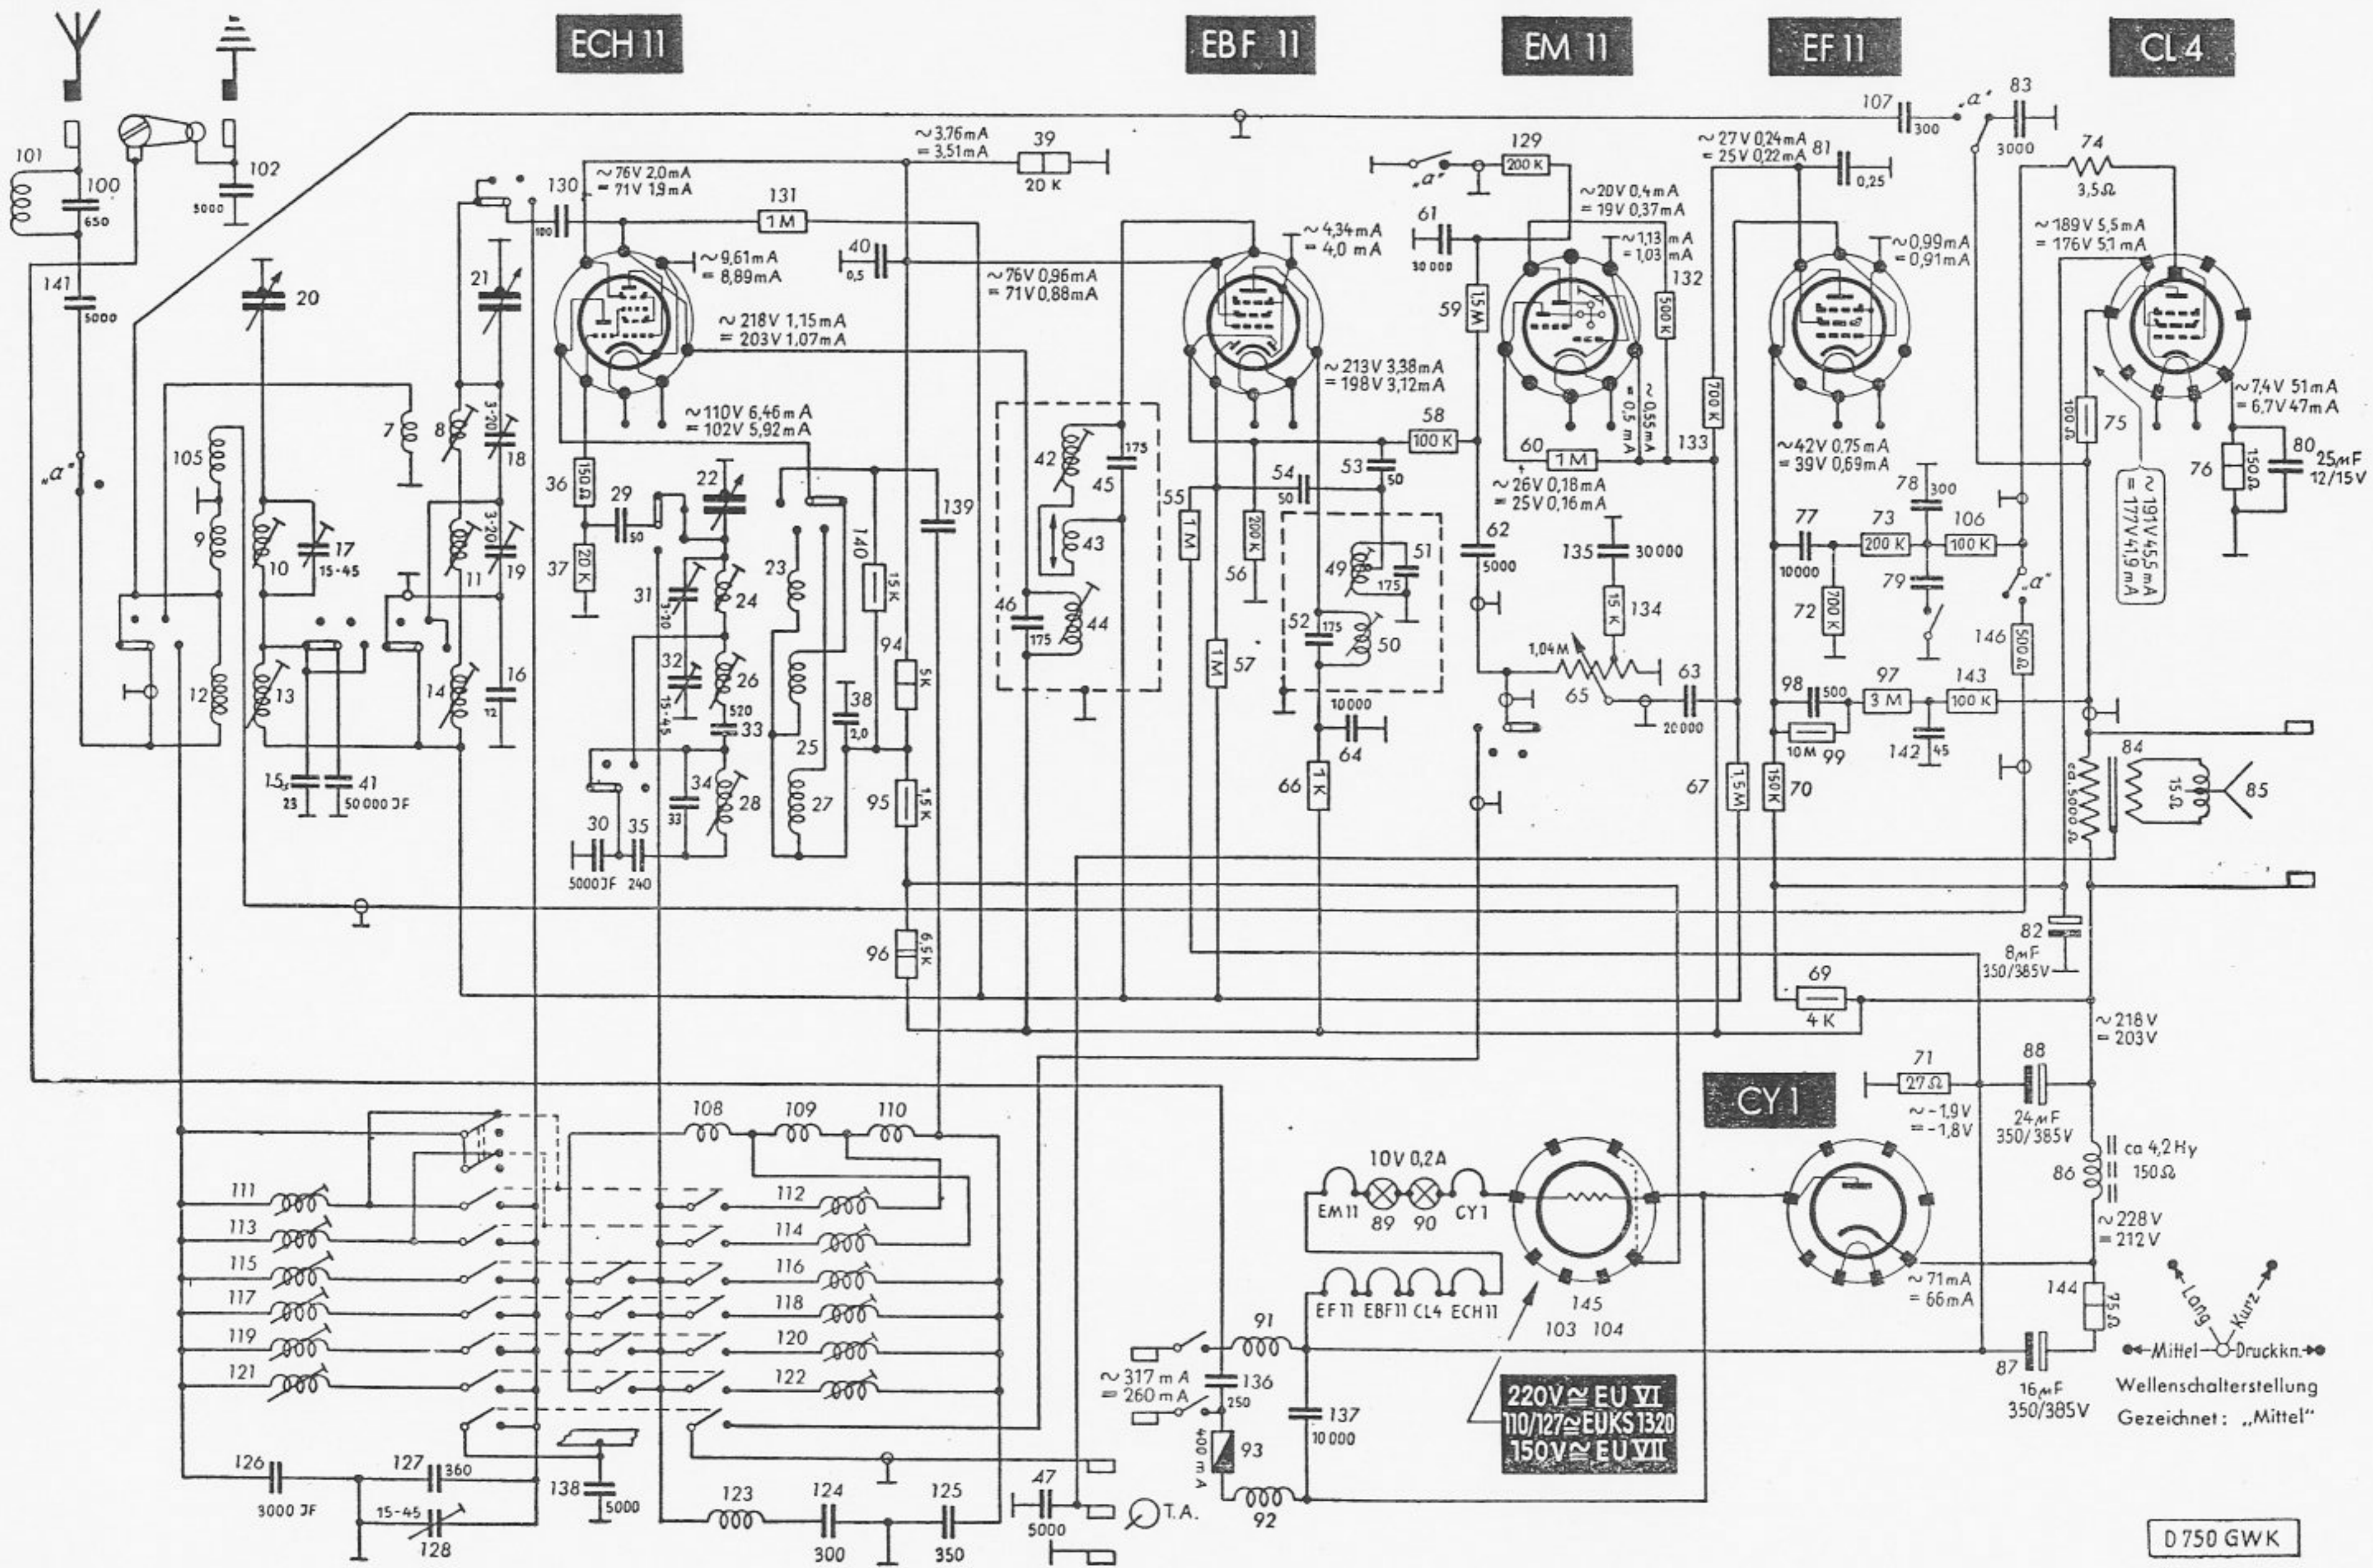

D 750 GWK

Schalbild